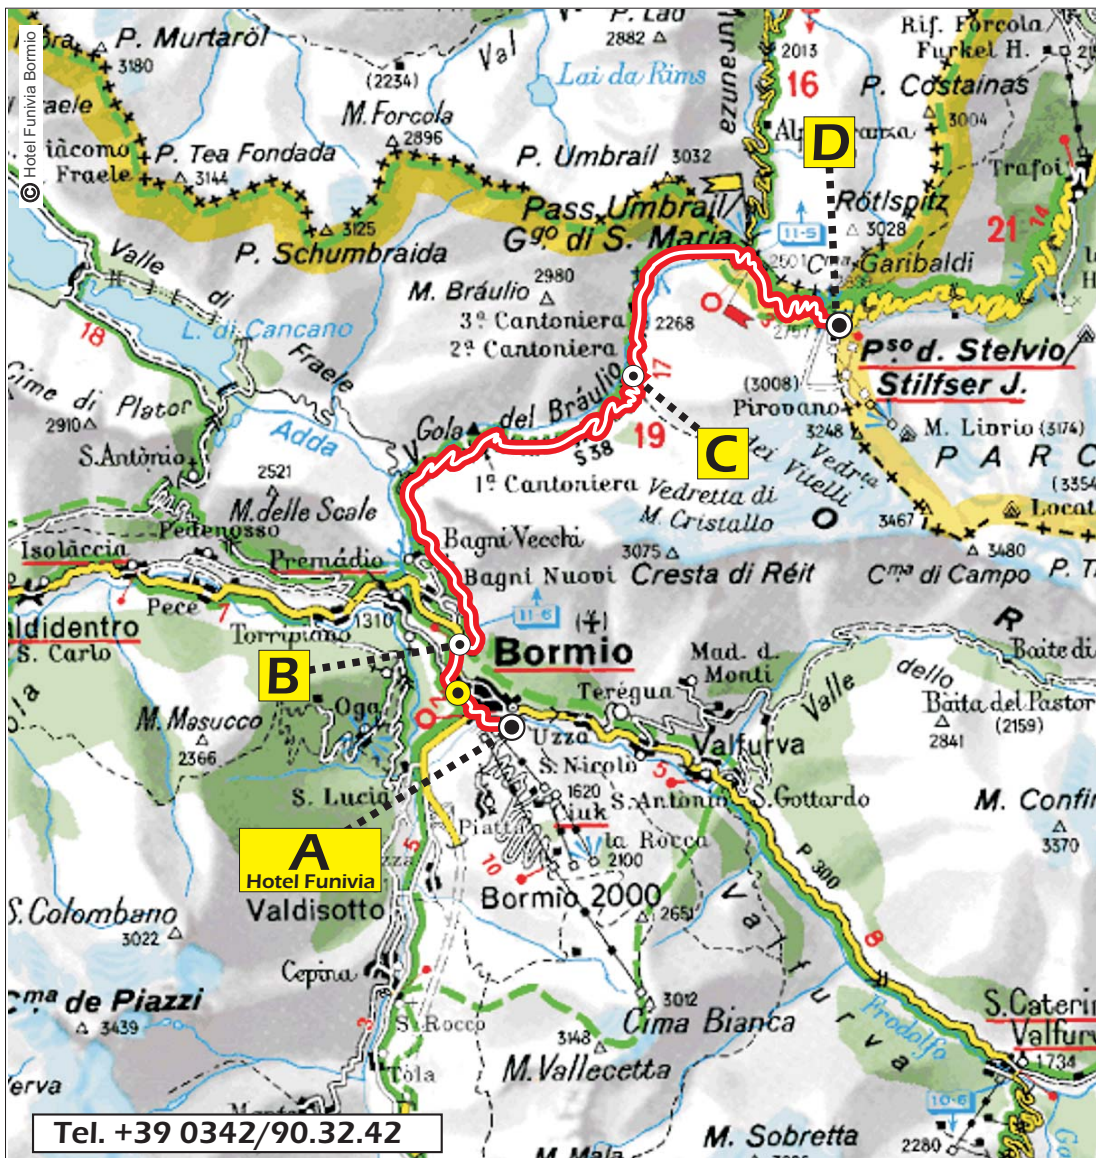

TIPOLOGIA **BIKE CLIMB** DISTANZA **21,5 KM** DISLIVELLO **1543 mt.** PENDENZA MEDIA **7,01%**
 Type of trail Distance Altitude difference Average gradient

PASSO STELVIO - 2758 mt.

- A** Hotel Funivia
- B** Bivio per Livigno
- C** Bar National Park
- D** Passo Stelvio

- START RIDE
- A** → **●** 1,2 km
- → **D** 21,5 km